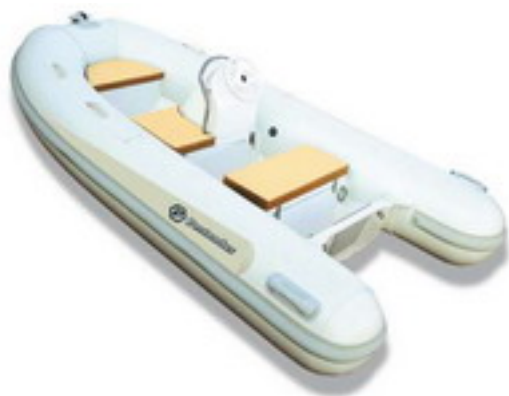

NAUTICA MARTIN

BIENVENIDOS , 52 07660 CALA D'OR SANTANYI
TL 971657157 FAX 971648459

nautica@nauticamartin.com www.nauticamartin.com

PROTENDER

2015

MODEL	LENGTH	PASSE.	WEIGHT	MAXI. POWER	SHAF	PRICE WITHOUT VAT	TRANSPORT Y CIB	PRICE € VAT included
MODELO	ESLORA	PLAZAS	PESO KG.	MOTOR MAX.	EJE	PVP SIN IVA	TTE. Y CIB	PVP € IVA incluido
PROTENDER RIP LUX CON CONSOLA Y ASIENTOS								
PROTENDER RIP LUX 270	2.75	4	90	15 HP	S	2.542.55	100.00	3.197.49
PROTENDER RIP LUX 300	3.00	4	95	15 HP	S	2.648.94	100.00	3.326.22
PROTENDER RIP LUX 41	4.10	7	165	50 HP	S	5.540.43	100.00	6.824.92

MODEL	LENGTH	PASSE.	WEIGHT	MAXI. POWER	SHAF	PRICE WITHOUT VAT	PRICE ENGINES WITHOUT VAT	BATERIE+ CONTRO CABLES AND ASSEMBLY	TRANSPORT Y CIB	PRICE € VAT included
MODELO	ESLORA	PLAZAS	PESO KG.	MOTOR MAX.	EJE	PVP SIN IVA	PVP MOTOR SIN IVA	BATERIA+CABLES Y MONTAJE	TTE. Y CIB	PVP € IVA incluido
PROTENDER RIP LUX CON CONSOLA Y ASIENTOS										
PROTENDER RIP LUX 270 + F15 CMH (MANUAL)	2.75	4	90	15 HP	S	2.542.55	3.193.00	500.00	165.00	6.703.66
PROTENDER RIP LUX 270 + F15 CE (ELECTRICO)	2.75	4	90	15 HP	S	2.542.55	3.724.00	500.00	165.00	7.249.80
PROTENDER RIP LUX 270 + F15 CEP (ELECTRICO CON TILT)	2.75	4	90	15 HP	S	2.542.55	4.037.00	550.00	165.00	7.632.22
PROTENDER RIP LUX 300 + F15 CMH (MANUAL)	3.00	4	95	15 HP	S	2.648.94	3.193.00	350.00	165.00	6.631.59
PROTENDER RIP LUX 300 + F15 CE (ELECTRICO)	3.00	4	95	15 HP	S	2.490.00	3.724.00	500.00	165.00	7.195.75
PROTENDER RIP LUX 300 + F15 CEP (ELECTRICO CON TILT)	3.00	4	95	15 HP	S	2.490.00	4.037.00	550.00	165.00	7.578.17
PROTENDER RIP LUX 41 + F30 BET (ELECTRICO CON TRIM)	4.10	7	165	50 HP	S	5.540.43	6.109.00	550.00	220.00	12.913.14
PROTENDER RIP LUX 41 + F40 FET (ELECTRICO CON TRIM)	4.10	7	165	50 HP	S	5.208.00	6.807.00	550.00	220.00	13.289.13